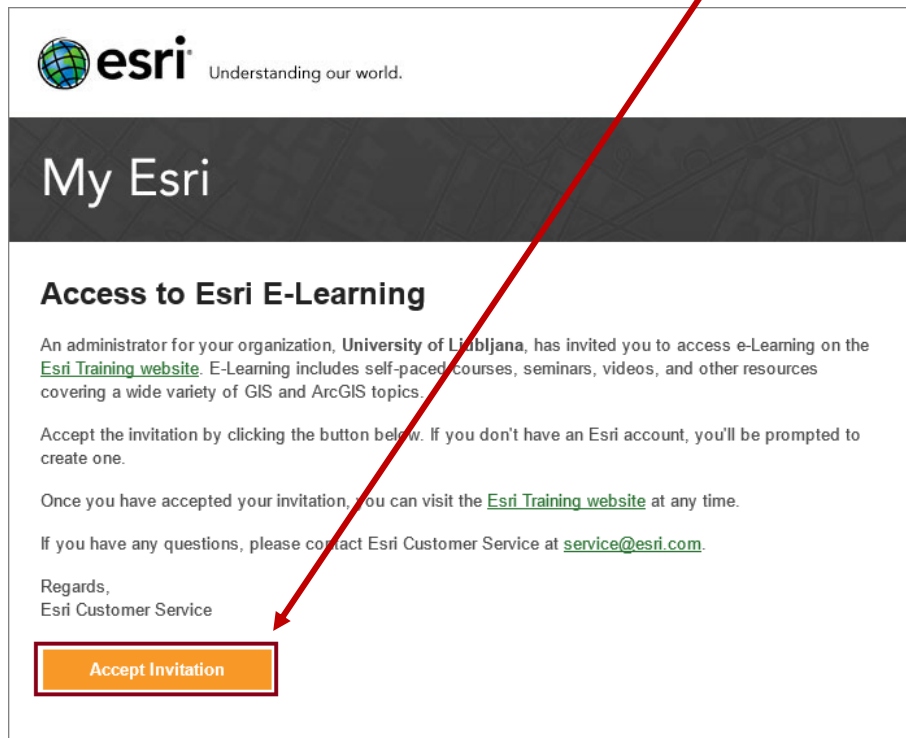

Vpis v Esri Training

Dostope do ESRI tečajev urejata Tanja Koželj (Tanja.Kozelj@ff.uni-lj.si) in Nejc Bobovnik (Nejc.Bobovnik@ff.uni-lj.si).

Ko vas administrator doda v ESRI portal, prejmete na svoj študentski mail (jn0123@student.uni-lj.si) sledečo povezavo in kliknete na »**Accept Invitation**«.

Klikom na to povezavo vas preusmeri na spletno stran ESRI, kjer morate klikniti na zavihek »**Create an Account**«, če ga še nimate. Pozorni bodite, da morate biti vpisani s **študentskim poštnim naslovom**.

Esri Accounts

Sign In **Create an Account** Common Questions

Sign In esri

Username

Password

☐ Keep me signed in

SIGN IN

[Forgot password?](#) [Forgot username?](#)

OR

Sign in with **ENTERPRISE ACCOUNT**

Sign in with